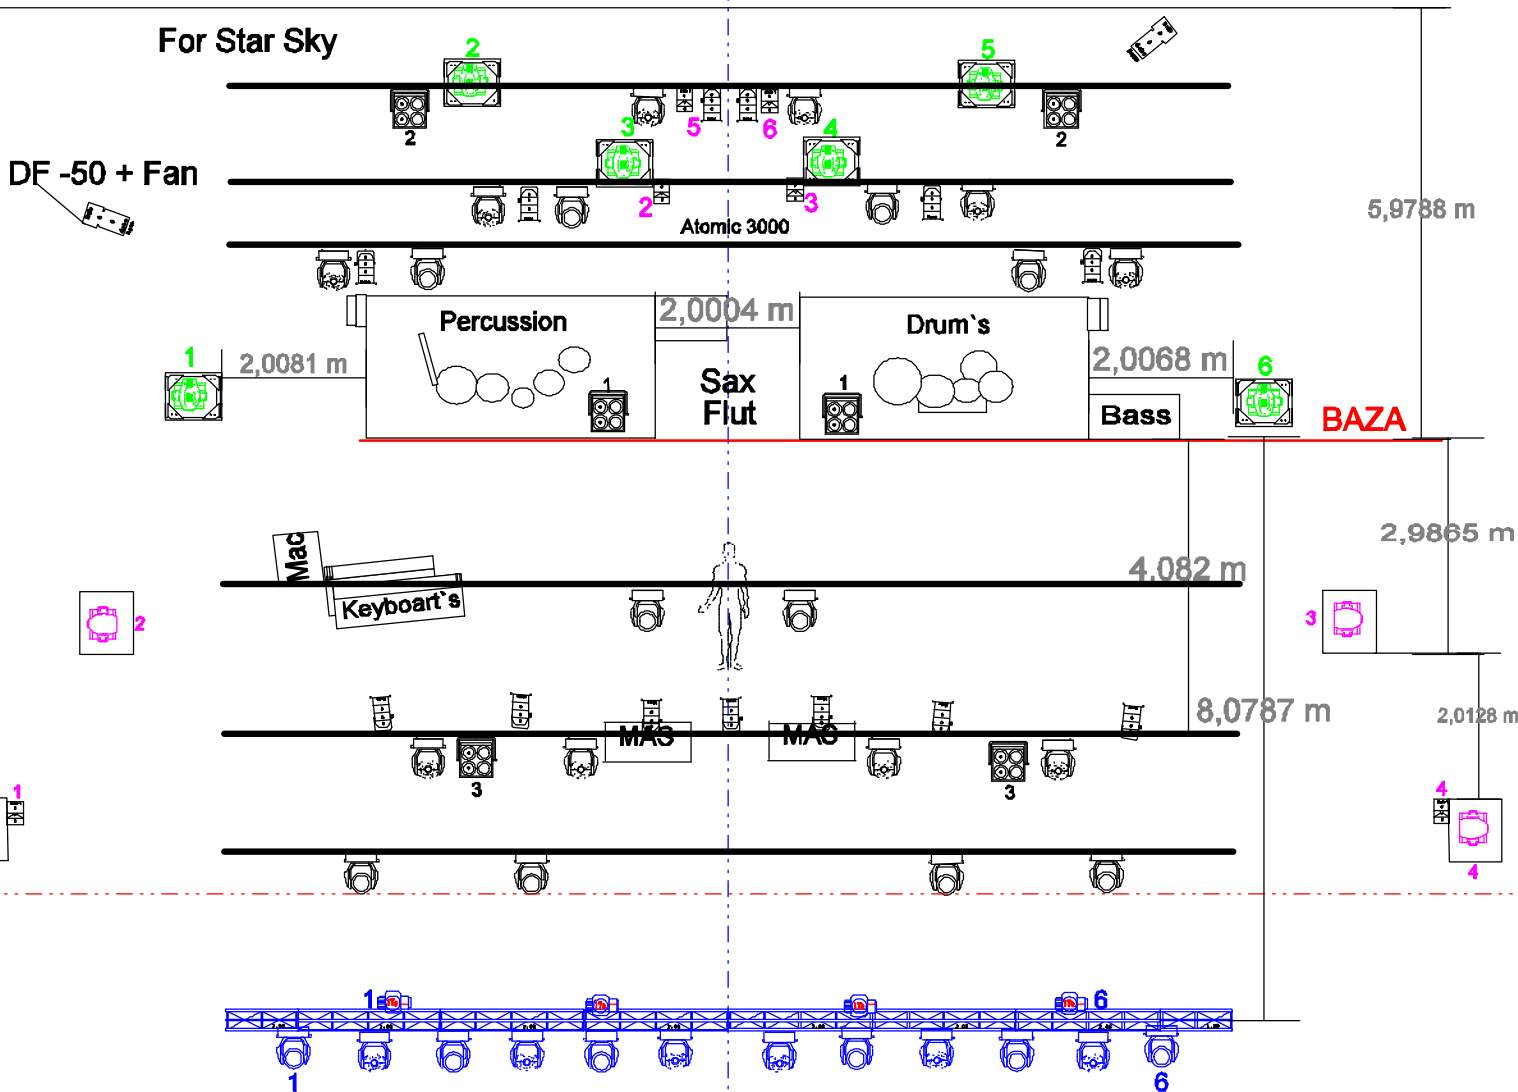

Light Designer Ruslan Makletsov t. +7 - 926 - 274 - 36 - 50 mail. ruska-bel@mail.ru

Light Consol - Hog III + Mini Wing, Road Hog + Wng, JandsHog 1000

- Spot 1200 or 575 - 16
- Wash 1200 or 575 - 14
- FlashLight Atomic 3000 (4 ch) - 6
- Blander 2500 - 6
- Led Par 56 or 64 - 16
- Reel EFX DF - 50 +Fan - 2 kompl
- Followspot 1200 or 575 + Red filtr - 2

-  Truss 1,5 m and 2 m
-  Atomic 3000 (4 ch)
-  Wash 1200 or 575 (VL, Martin, Robe)
-  Spot 1200 or 575 (VL, Martin, Robe)
-  Blander 2500
-  FollowSpot 1200 + Red filtr
-  Reel EFX DF - 50 +Fan