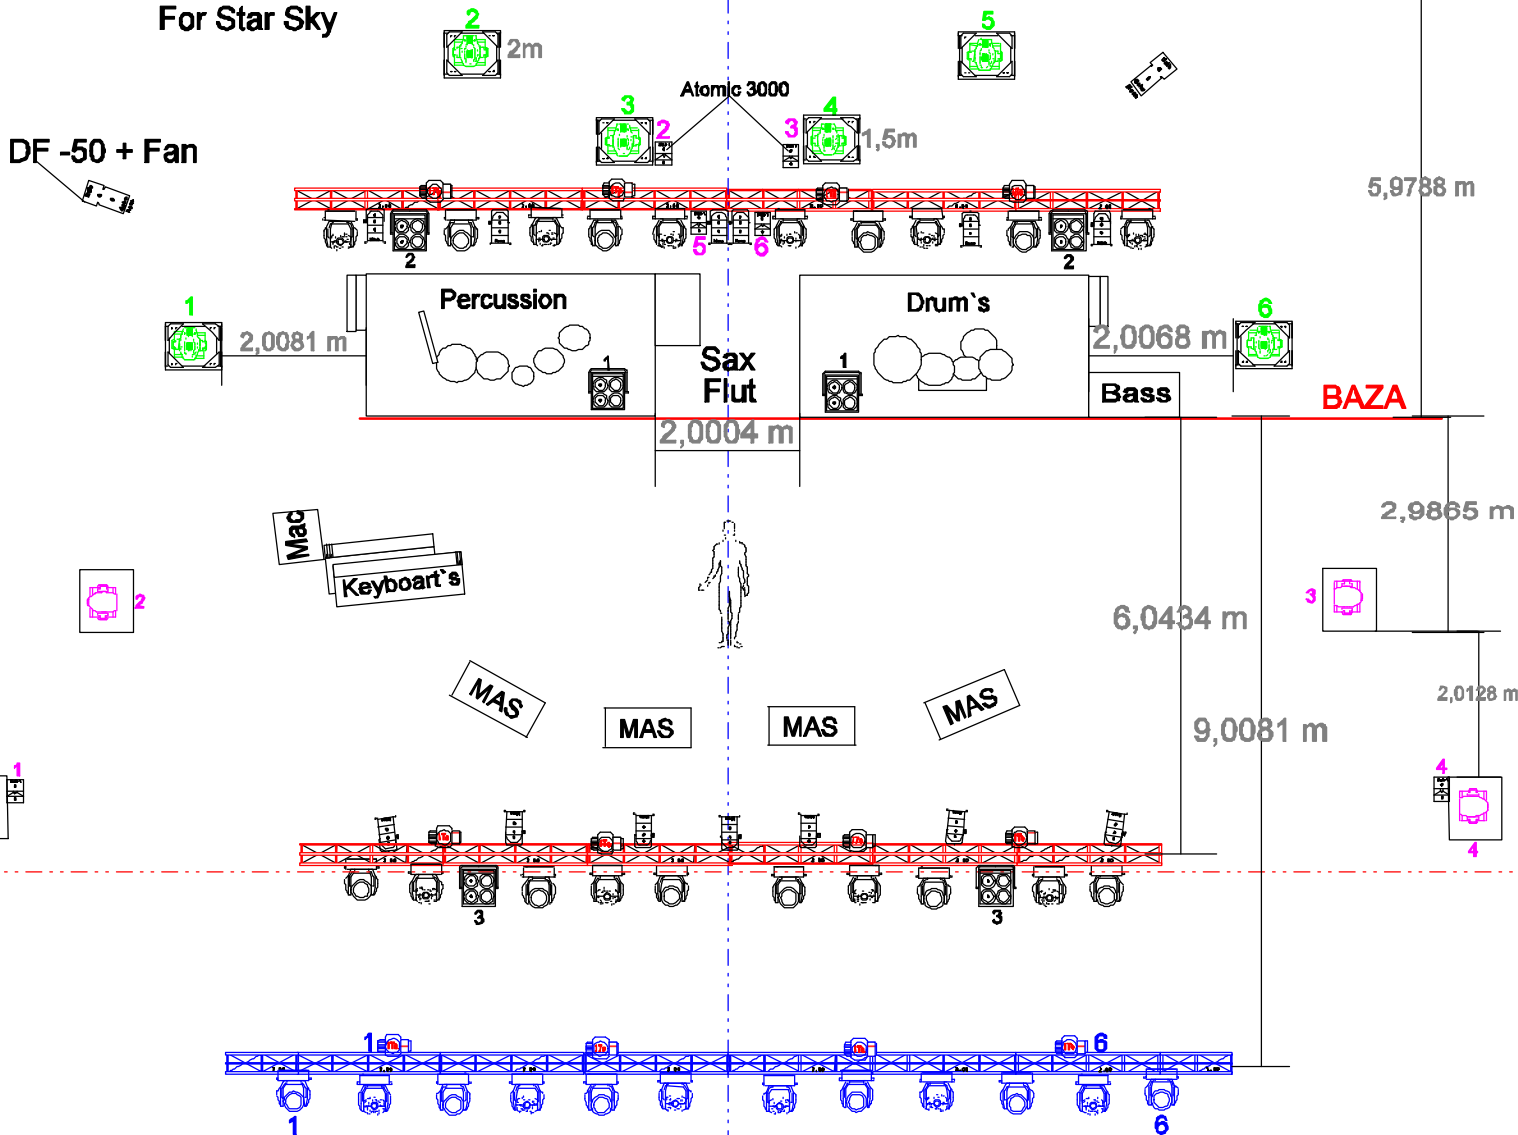

Light Designer Ruslan Makletsov t. +7 - 926 - 274 - 36 - 50 mail. ruska-bel@mail.ru

For Star Sky

FollowSpot 1200 + Red filtr

Truss 1,5 m and 2 m

Atomic 3000 ( 4 ch )

Wash 1200 or 575 (VL, Martin, Robe)

Spot 1200 or 575 (VL, Martin, Robe)

Blander 2500

FollowSpot 1200 + Red filtr

Reel EFX DF - 50 + Fan

Light Consol - Hog III + Mini Wing, Road Hog + Wng, JandsHog 1000

- Spot 1200 or 575 - 16
- Wash 1200 or 575 - 14
- FlashLight Atomic 3000 ( 4 ch ) - 6
- Blander 2500 - 6
- Led Par 56 or 64 - 16
- Reel EFX DF - 50 + Fan - 2 kompl
- Followspot 1200 or 575 + Red filtr - 2